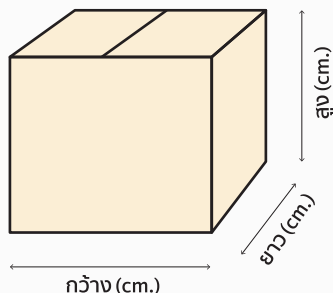

• เข้ารับพัสดุฟรีตั้งแต่ 3 รายการขึ้นไป (ต่ำกว่า 3 รายการ ค่าเข้ารับ 90 บาท/ครั้ง)

การวัดขนาดกล่อง

- Envelope > ขนาดไม่เกิน A3
- S60 > ไม่เกิน 60 cm
- S80 > ไม่เกิน 80 cm
- S120 > ไม่เกิน 120 cm
- S160 > ไม่เกิน 160 cm
- S200 > ไม่เกิน 200 cm

กว้าง + ยาว + สูง = ขนาดกล่อง